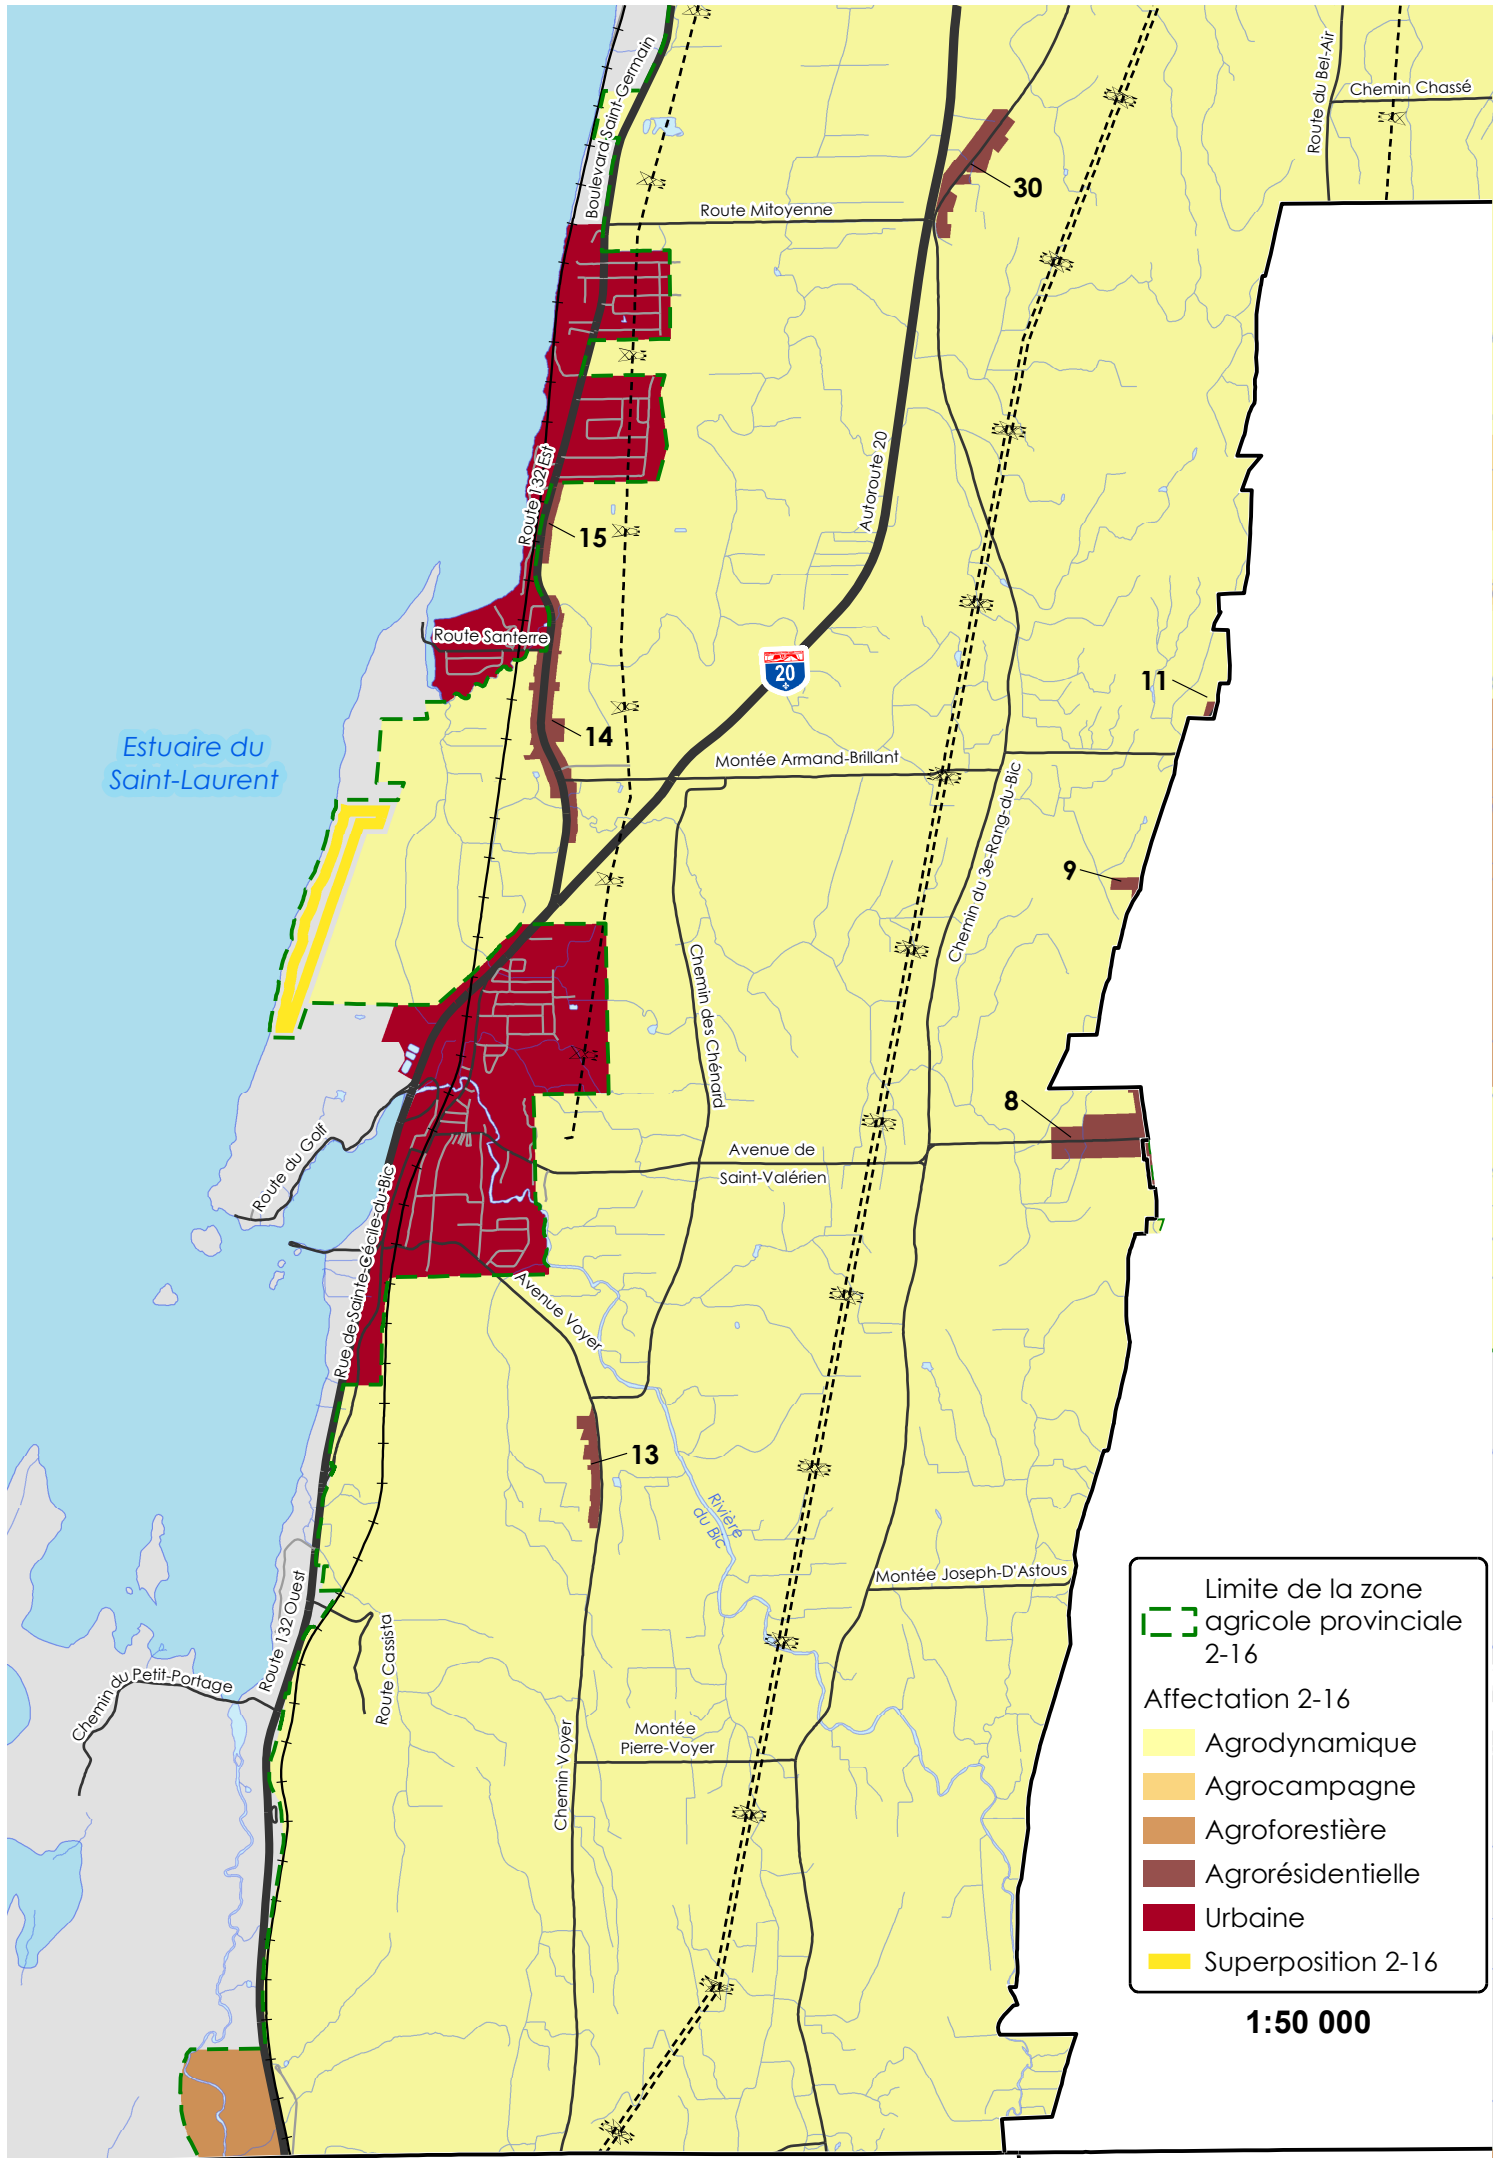

Plan 7.4.13

Grandes affectations à l'intérieur de la zone agricole de Rimouski (partie ouest)

 Limite de la zone agricole provinciale 2-16
 Affectation 2-16
 Agrodynamique
 Agrocampagne
 Agroforestière
 Agrorésidentielle
 Urbaine
 Superposition 2-16

1:50 000