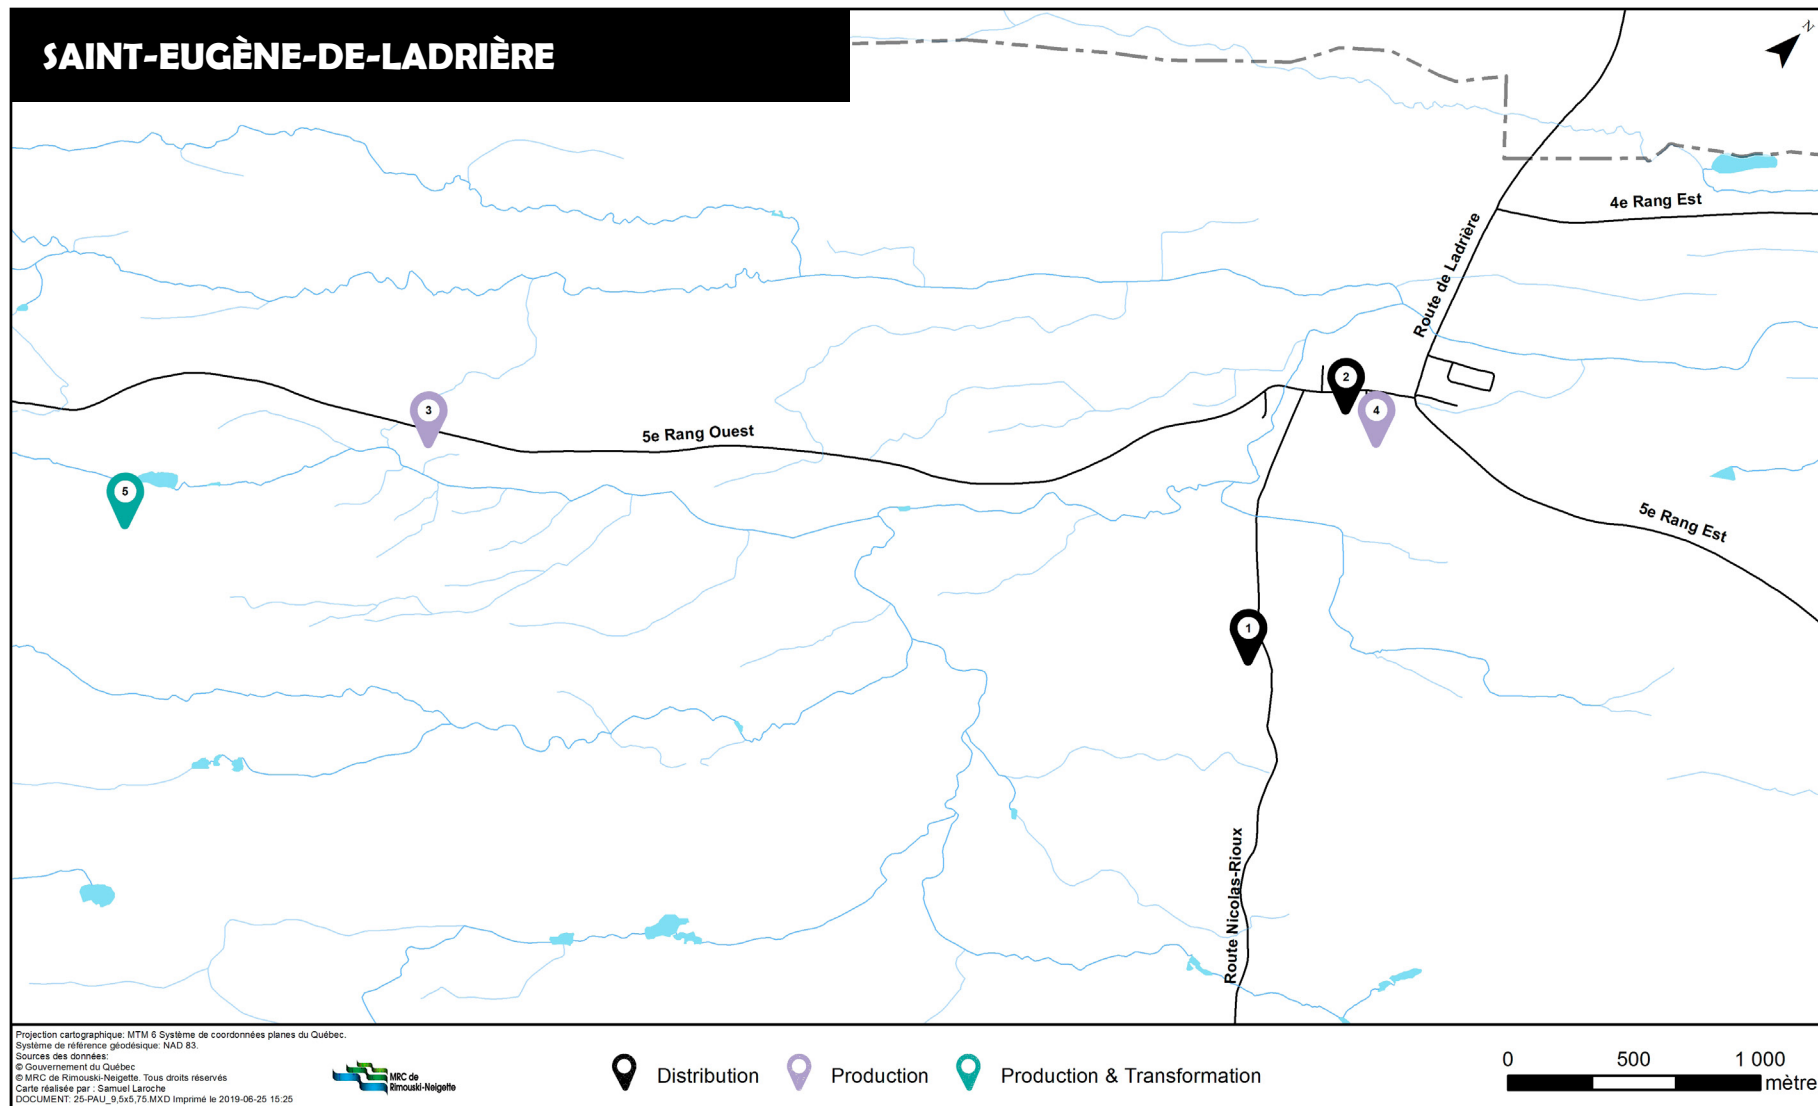

# SAINT-EUGÈNE-DE-LADRIÈRE

- 1- Club de motoneige, l'Étang du moulin (repas à faible coût)
- 2- Fabrique de Saint-Eugène-de-Ladrière (paniers de Noël)
- 3- Bergerie Garoloup
- 4- Jardin communautaire de Saint-Eugène-de-Ladrière
- 5- Cabane à sucre D'la Bonaventure