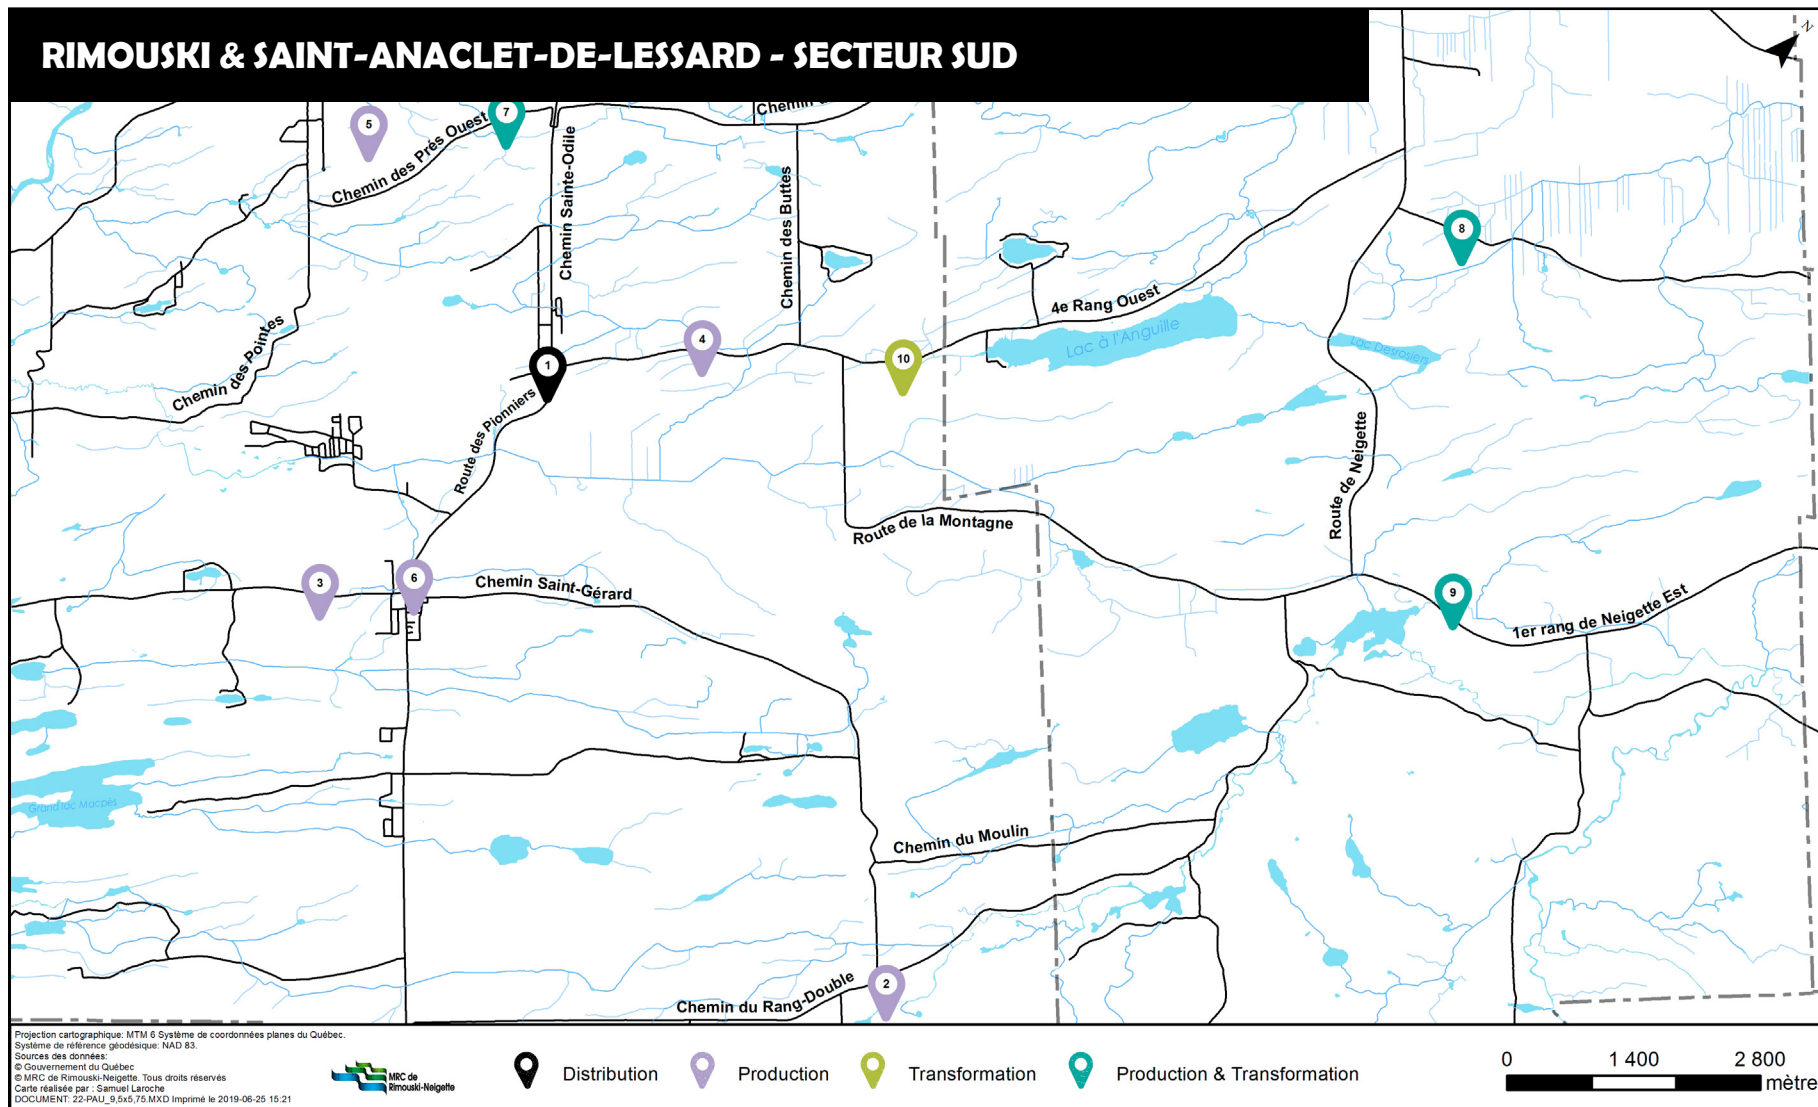

RIMOUSKI & SAINT-ANACLET-DE-LESSARD - SECTEUR SUD

- 1- Marché Richelieu
- 2- La Caboche
- 3- Le Biscornu
- 4- Le Champ Libre
- 5- Le Saint-Sirop
- 6- Villa Thérèse-Martin (OHRN- jardin communautaire)
- 7- Le Château Blanc
- 8- Le Jardin Nature
- 9- Manger Saison
- 10- Traiteur Aux Aromates