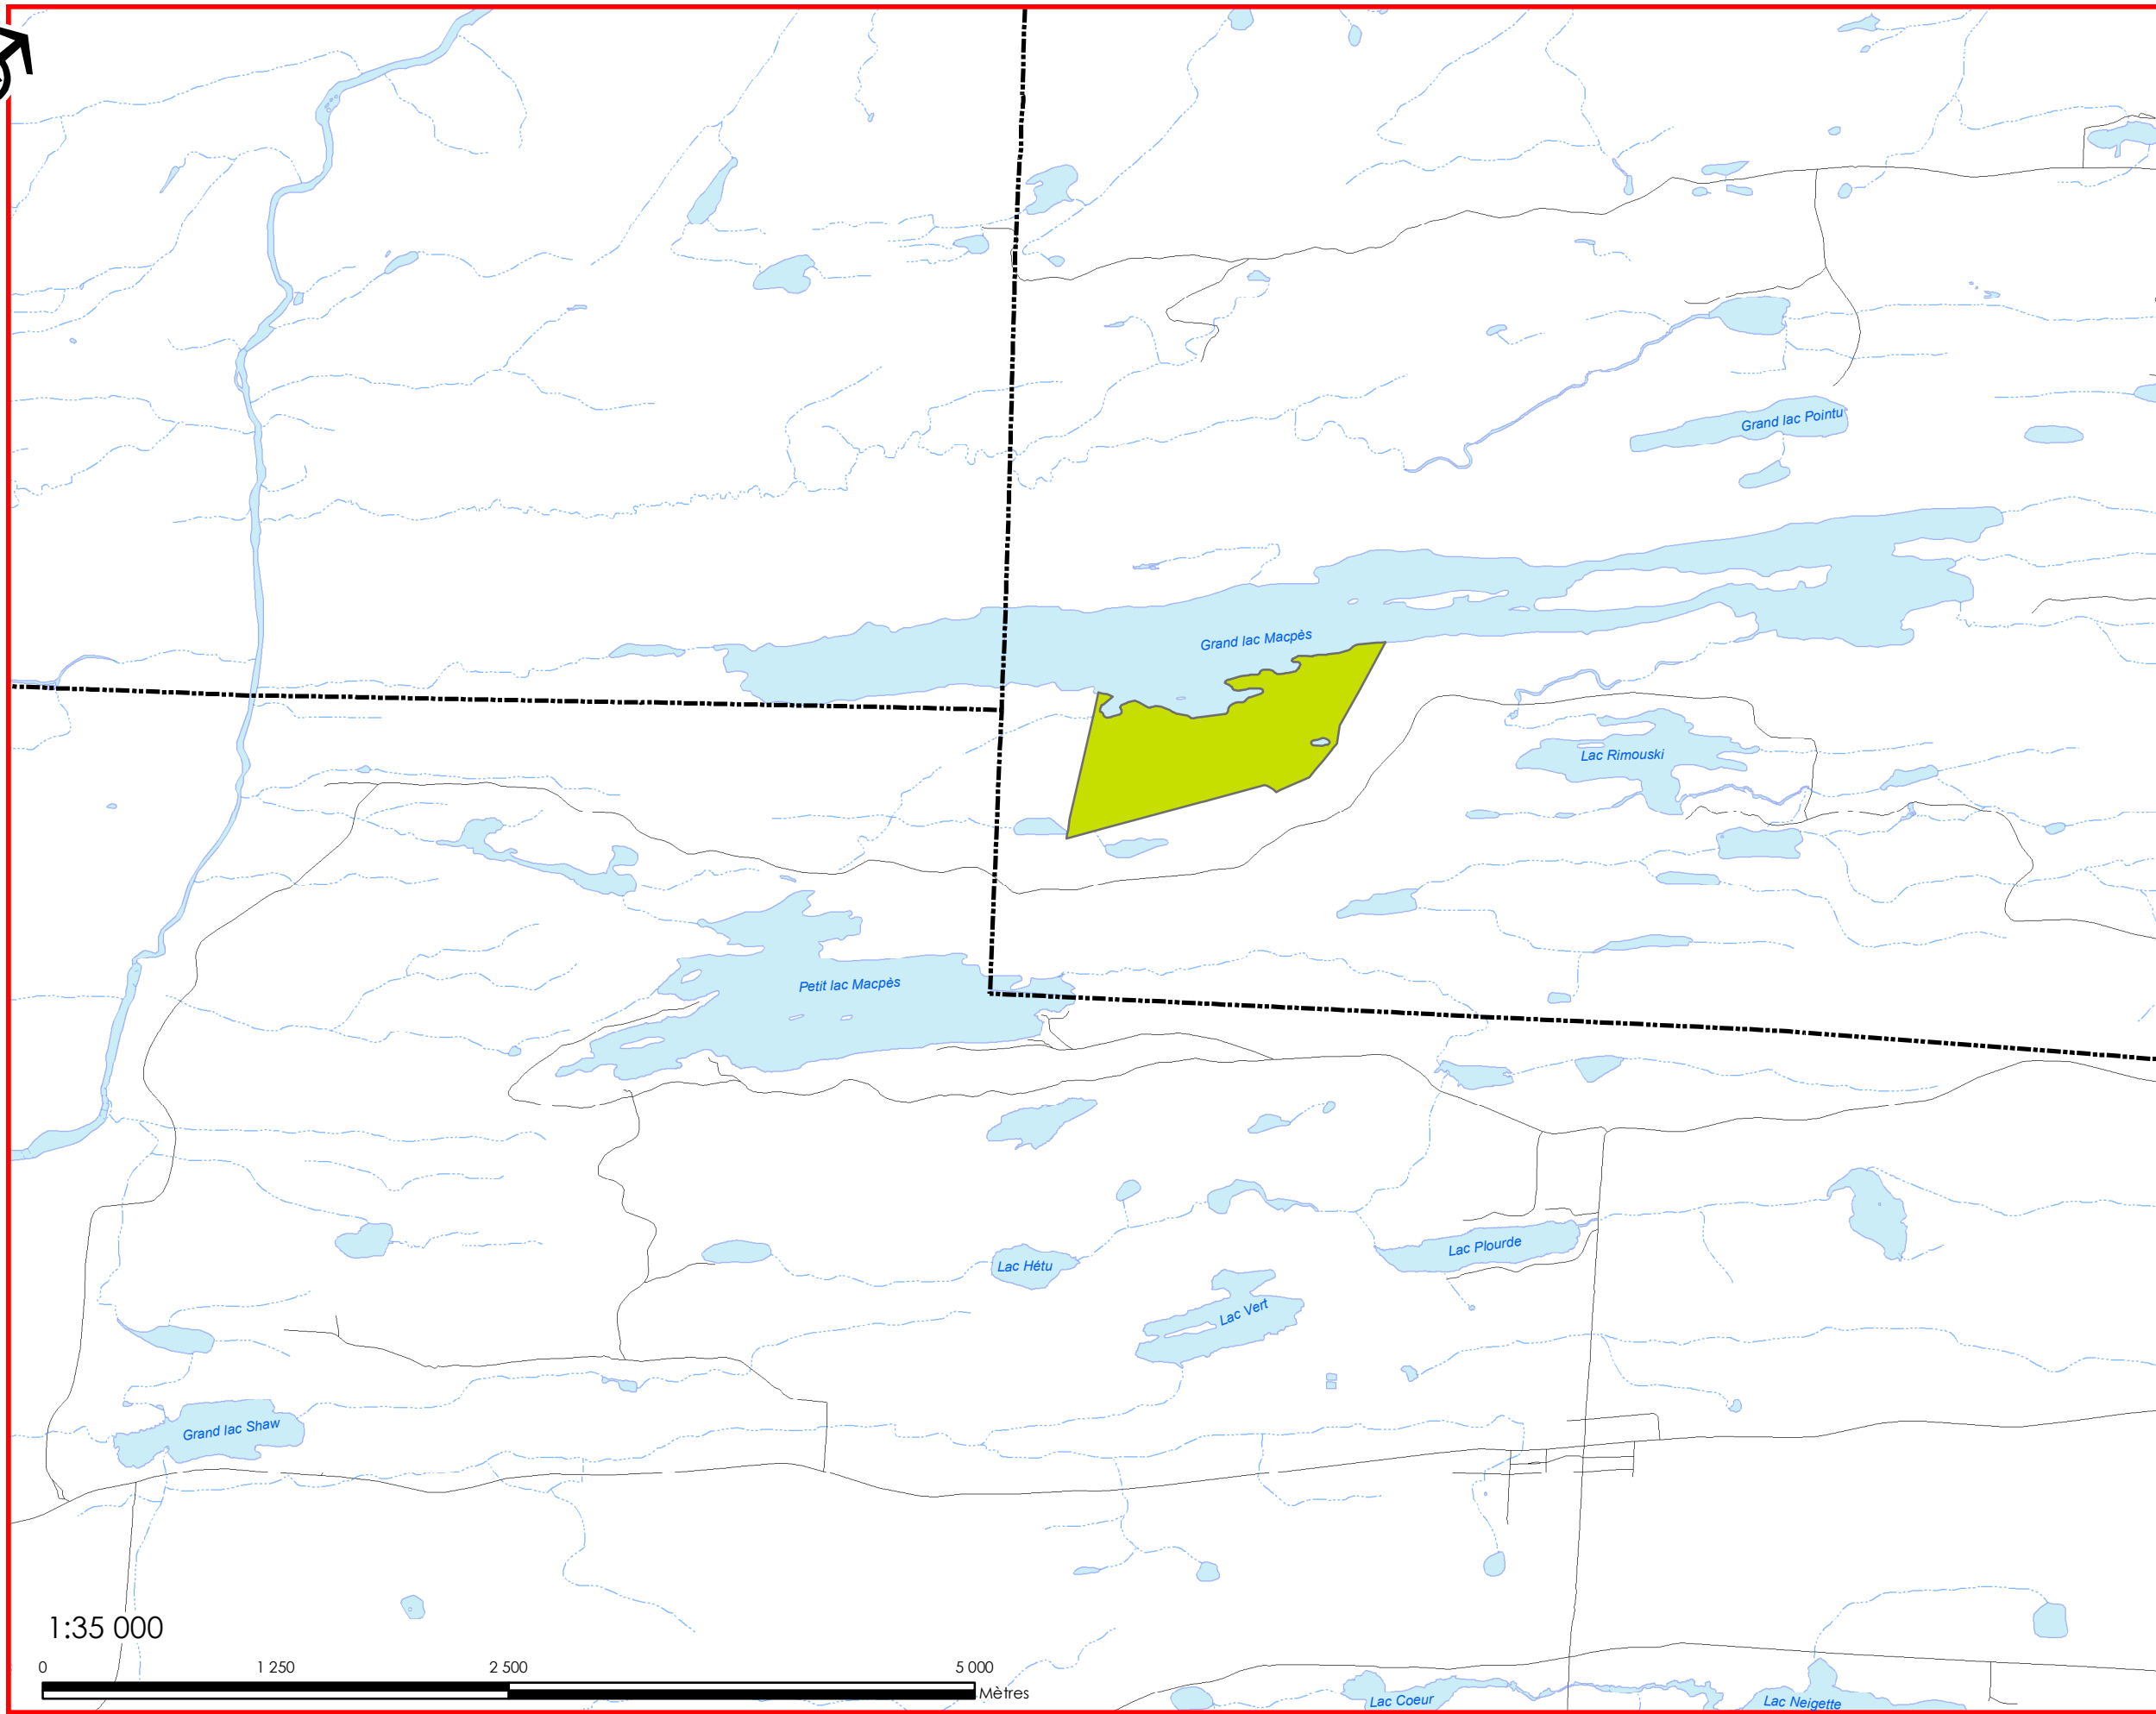

### Plan 7.6.5

DÉLIMITATION DE L'AFFECTATION DE  
CONSERVATION DU REFUGE  
BIOLOGIQUE DU GRAND LAC MACPÈS

- Conservation
- Route
- Lac
- Cours d'eau
- Limite municipale

1:1 100 000

Projection cartographique: MTM Système de coordonnées planes du Québec.  
Système de référence géodésique: NAD 83.

Sources des données:  
Base de données topographiques du Québec, Ministère des  
Ressources naturelles et de la faune.  
Base de données MRC de Rimouski-Neigette.

©2011 MRC de Rimouski-Neigette. Tous droits réservés  
01-11\_Plan\_07-6-5-AJOUT.MXD Imprimé le 2015-03-27 11:32